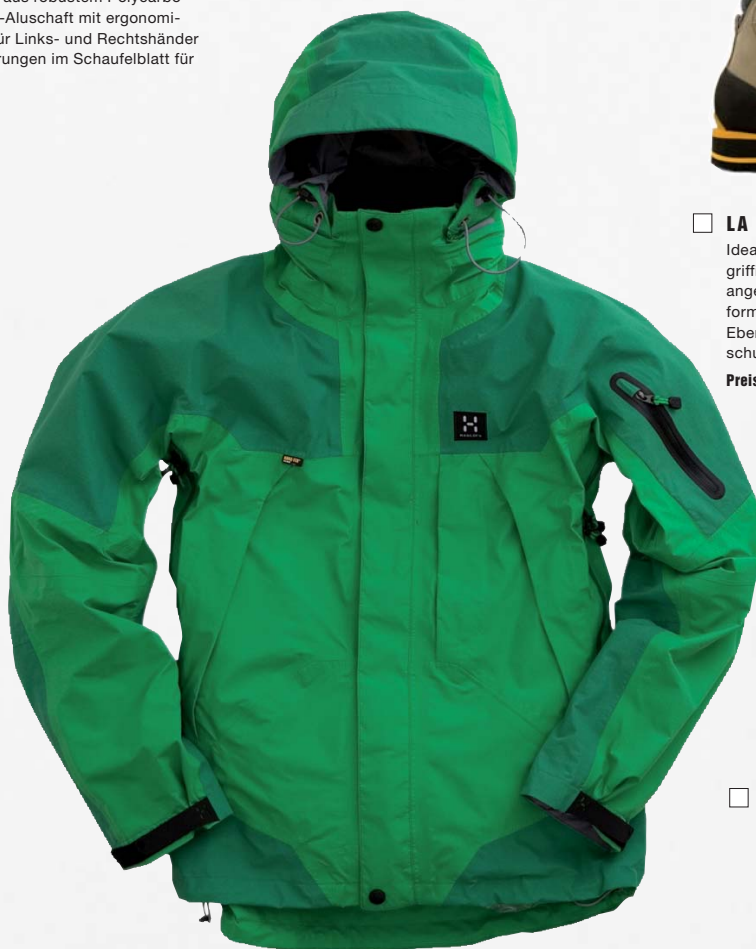

LAWINENSCHAUFEL CAMP

Schaufelblatt aus robustem Polycarbonat, Teleskop-Aluschaft mit ergonomischem Griff für Links- und Rechtshänder drehbar. Bohrungen im Schaufelblatt für Notschlitten.

Preis 79.– Fr.

LA SPORTIVA NEPAL TREK

Idealer Wander- und Trekkingschuh mit griffiger Vibramsohle, dickem Leder, angenehmem Futter, sehr guter Passform und herrlichem Abrollverhalten. Ebenfalls bestens geeignet für Schneeschuhtouren, auch in Damenversion.

Preis 469.– Fr.

LAWINSONDE CAMP

Sehr leichte Lawinsonde aus Carbonrohren. Mittels Kordelzug sehr schnell einsatzbereit, Distanzmarkierung aufgedruckt und geliefert im Packbeutel.

Preis 139.– Fr.

HAGLÖFS TRAVERSE JACKET

Technische und hochfunktionale Weterschutzjacke für den Einsatz über das ganze Jahr. Gore-Tex ProShell 2-Lagen Material, ausgestattet mit 4 Aussentaschen und 3 Innentaschen, für Damen und Herren, erhältlich in verschiedenen Farben.